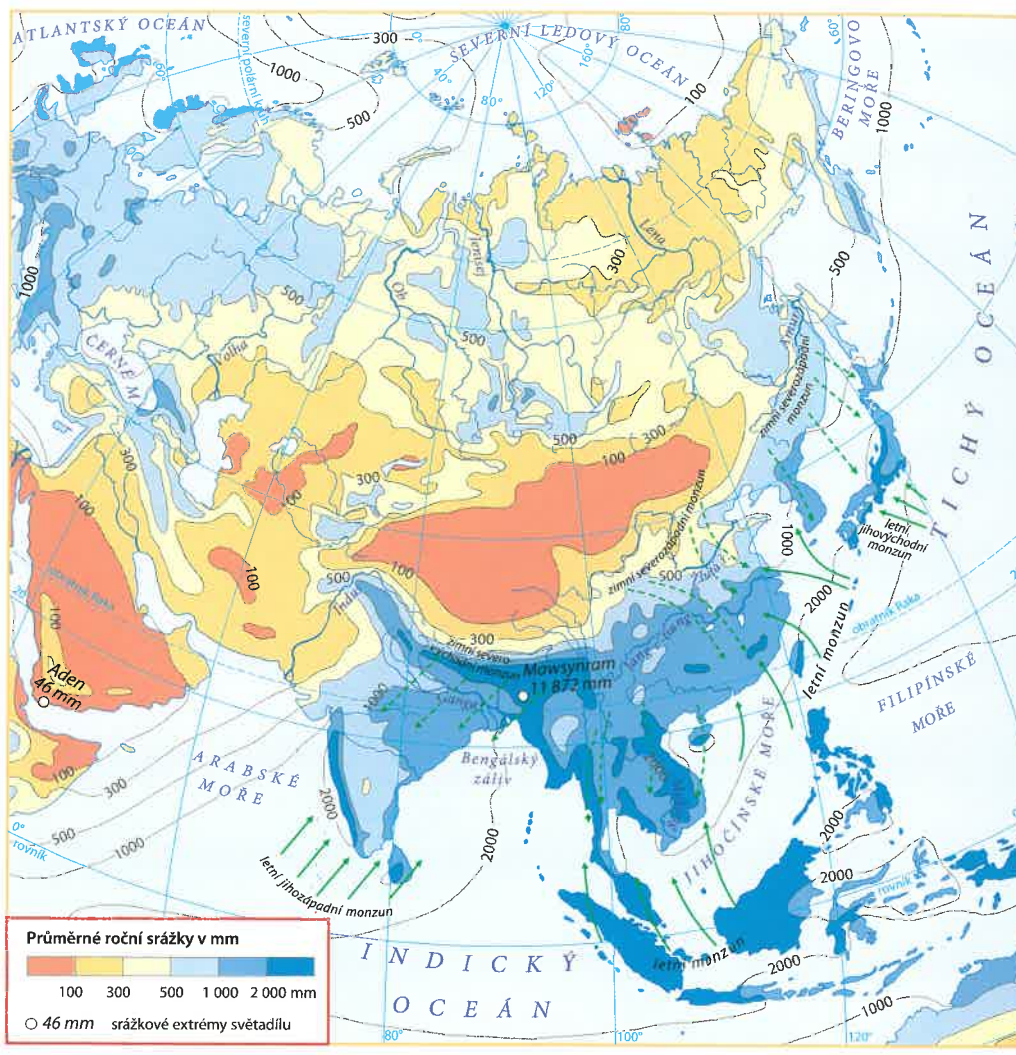

Průměrné roční srážky

Šírková vegetační pásma